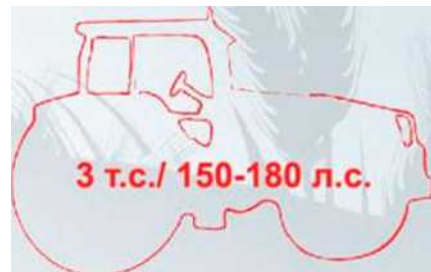

КУЛЬТИВАТОР

прицепной

СОВРЕМЕННАЯ ТЕХНИКА
ДЛЯ СБЕРЕГАЮЩЕГО ЗЕМЛЕДЕЛИЯ

КС-8

Транспортная скорость, не более 25 км/ч
Рабочая скорость _____ до 12 км/ч
Глубина обработки _____ до 12 см
Предельная влажность почвы до _____ 30%

Габариты, м:
(дл.*выс.*шир.) 5,39 x 1,03 x 8,45

КС - 8						
	8	45	2300	8...12		●

ОБЩИЕ СВЕДЕНИЯ Тип орудия: - прицепной культиватор для сплошной обработки. Рабочие органы: - стрелчатые лапы шириной - 210 мм на S-образных стойках. Вместо стрелчатой лапы может устанавливаться лапа - перо шириной-60 мм (долотообразная лапа).
Управление рабочими органами: - перевод в рабочее и транспортное положение гидросистемой трактора. При переезде положение крыльев и транспортных колес фиксируется стопорными пальцами. Рабочее положение гидросистемы: - плавающее.